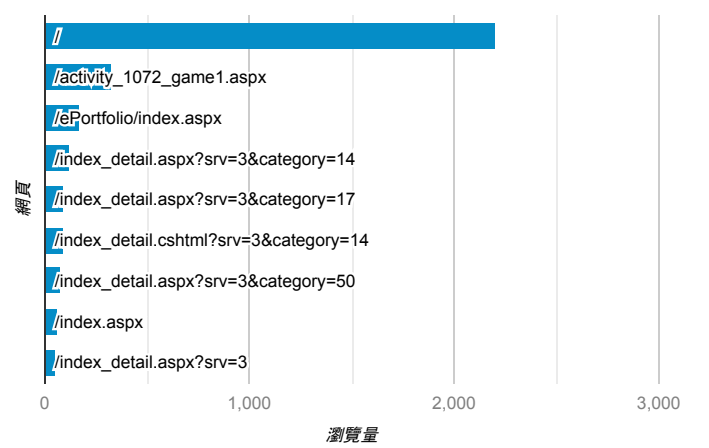

瀏覽量 (依網頁分組)

造訪和新造訪率 (依 關鍵字 分組)

關鍵字	工作階段	新工作階段百分比
(not provided)	1,014	72.58%
(not set)	1	100.00%