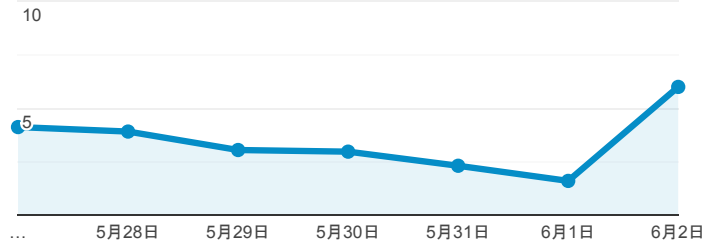

報表03_內容

2019年5月27日 - 2019年6月2日

所有使用者
100.00% 個工作階段

網頁載入平均需時 (秒)

● 平均網頁載入時間 (秒)

網頁載入平均需時 (秒)和瀏覽量 (依 網頁 分組)

網頁	平均網頁載入時間 (秒)	瀏覽量
/index_detail.aspx?srv=3&category=26	11.56	10
/activity_1072_game1.aspx	4.53	328
/index_detail.aspx?srv=3&category=50	3.92	80
/index_detail.aspx?srv=3&category=10&pg=5	3.62	45
/	3.26	2,205
/index_detail_share.cshtml?id=CDE14A1FEF4D3D48	3.17	1
/index_detail.cshtml?srv=3&category=14	3.09	90
/ePortfolio/ilifeLib.cshtml?ln=zh_TW	2.60	45
/index_detail.aspx?srv=3&category=10	2.53	19
/index_detail.aspx?srv=3&category=12	2.41	11

網頁載入平均需時 (秒) (依瀏覽器分組)

瀏覽器	平均網頁載入時間 (秒)
Opera	16.44
Samsung Internet	3.72
Safari	3.30
Chrome	2.91
Safari (in-app)	2.64
Android Webview	2.36

瀏覽量 (依網頁分組)

造訪和新造訪率 (依 關鍵字 分組)

關鍵字	工作階段	新工作階段百分比
(not provided)	1,014	72.58%
(not set)	1	100.00%